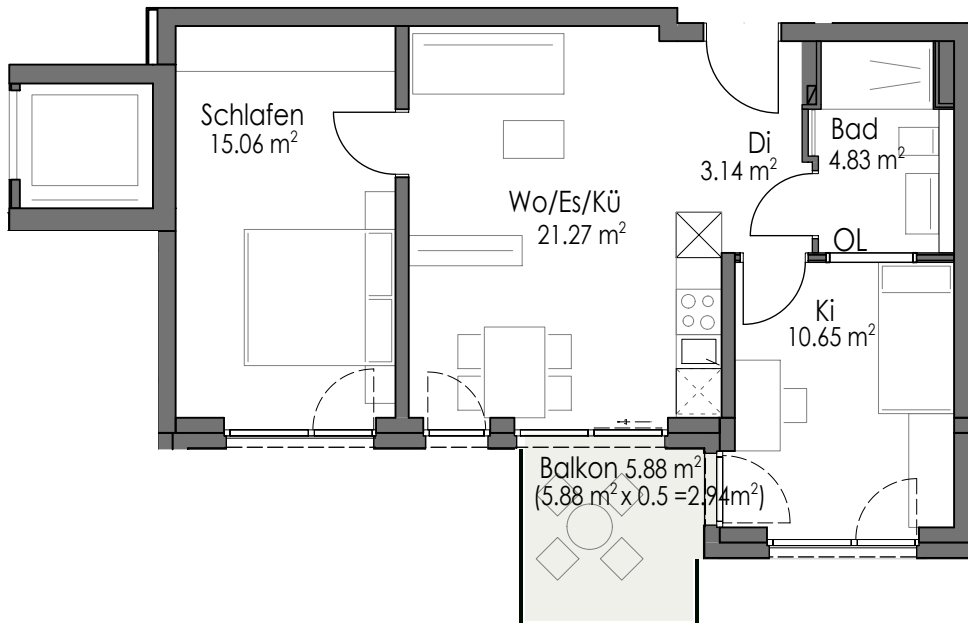

Wohnung 14/1.7