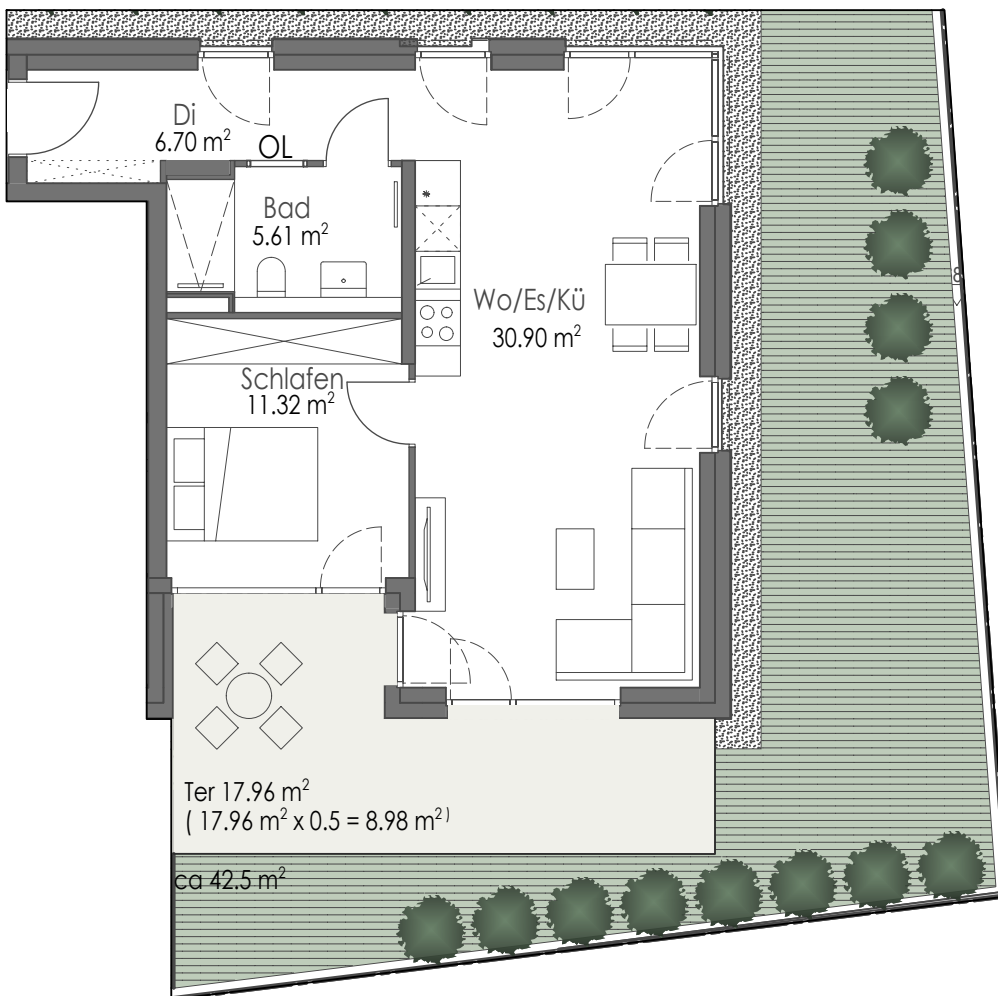

Beratung

Fon: 07136/9889-58

Wohnung 14/1.4 (Ebene 2)

Wohnfläche 63,51 m²

OL - Oberlichter

Gartenflächen
Wohnungszugehörig

Maßstab 1:100

1 cm im Grundriss = 1,0 m in der Realität
Beim Ausdruck in 100% muss jedes der hier dargestellten Quadrate 1 cm messen.

Der Grundriss dient einer ersten Illustration und ist je nach Ausdruck nicht maßstabsgerecht. Im Regelfall stimmt er nicht 100% mit der Realität überein.

Für die Richtigkeit können wir deshalb keine Gewähr übernehmen.