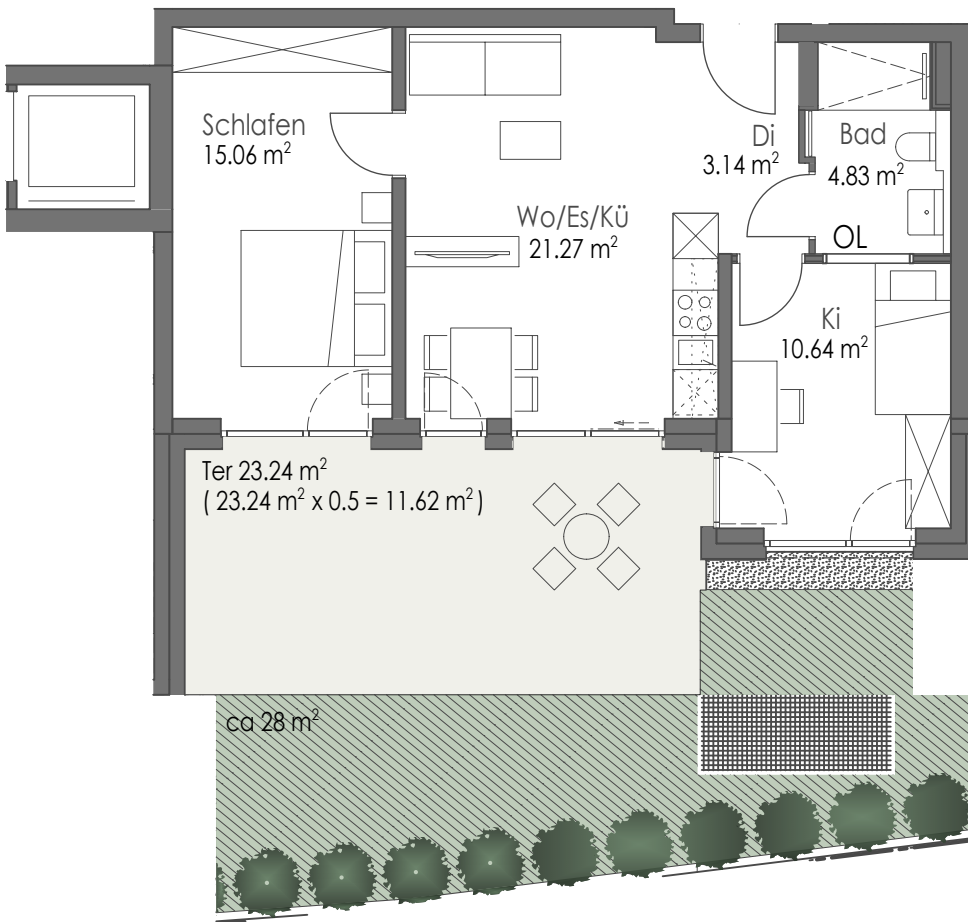

Wohnung 14/1.3