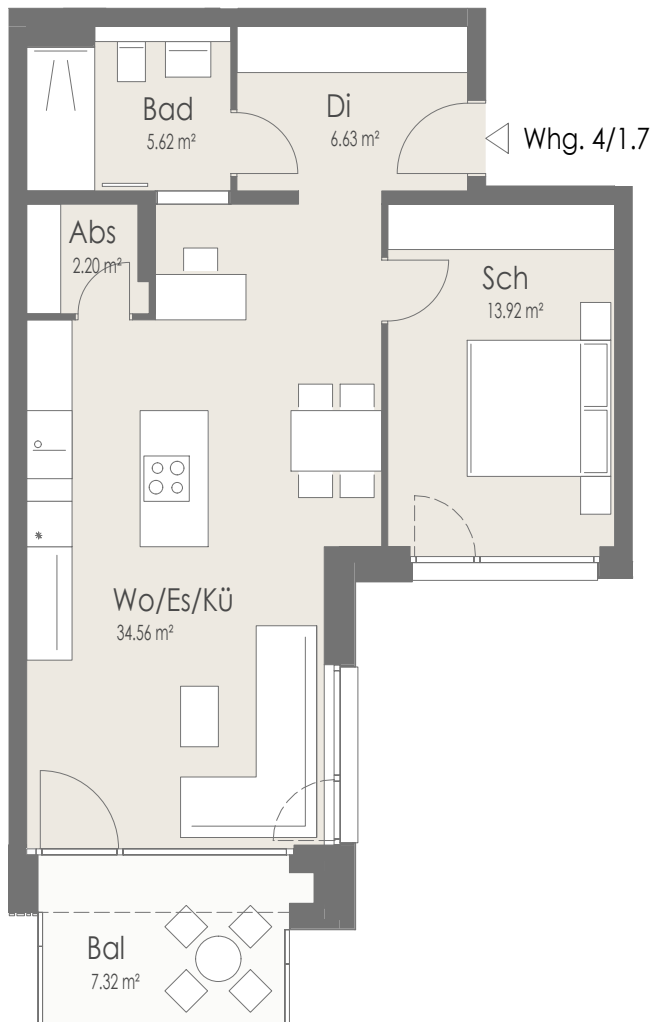

Beratung

Fon: 07136 9889-19

Wohnung 4/1.7 (OG1)

Wohnfläche 66,59 m²

Maßstab 1:100

1 cm im Grundriss = 1,0 m in der Realität
Beim Ausdruck in 100% muss jedes der
hier dargestellten Quadrate 1 cm messen.