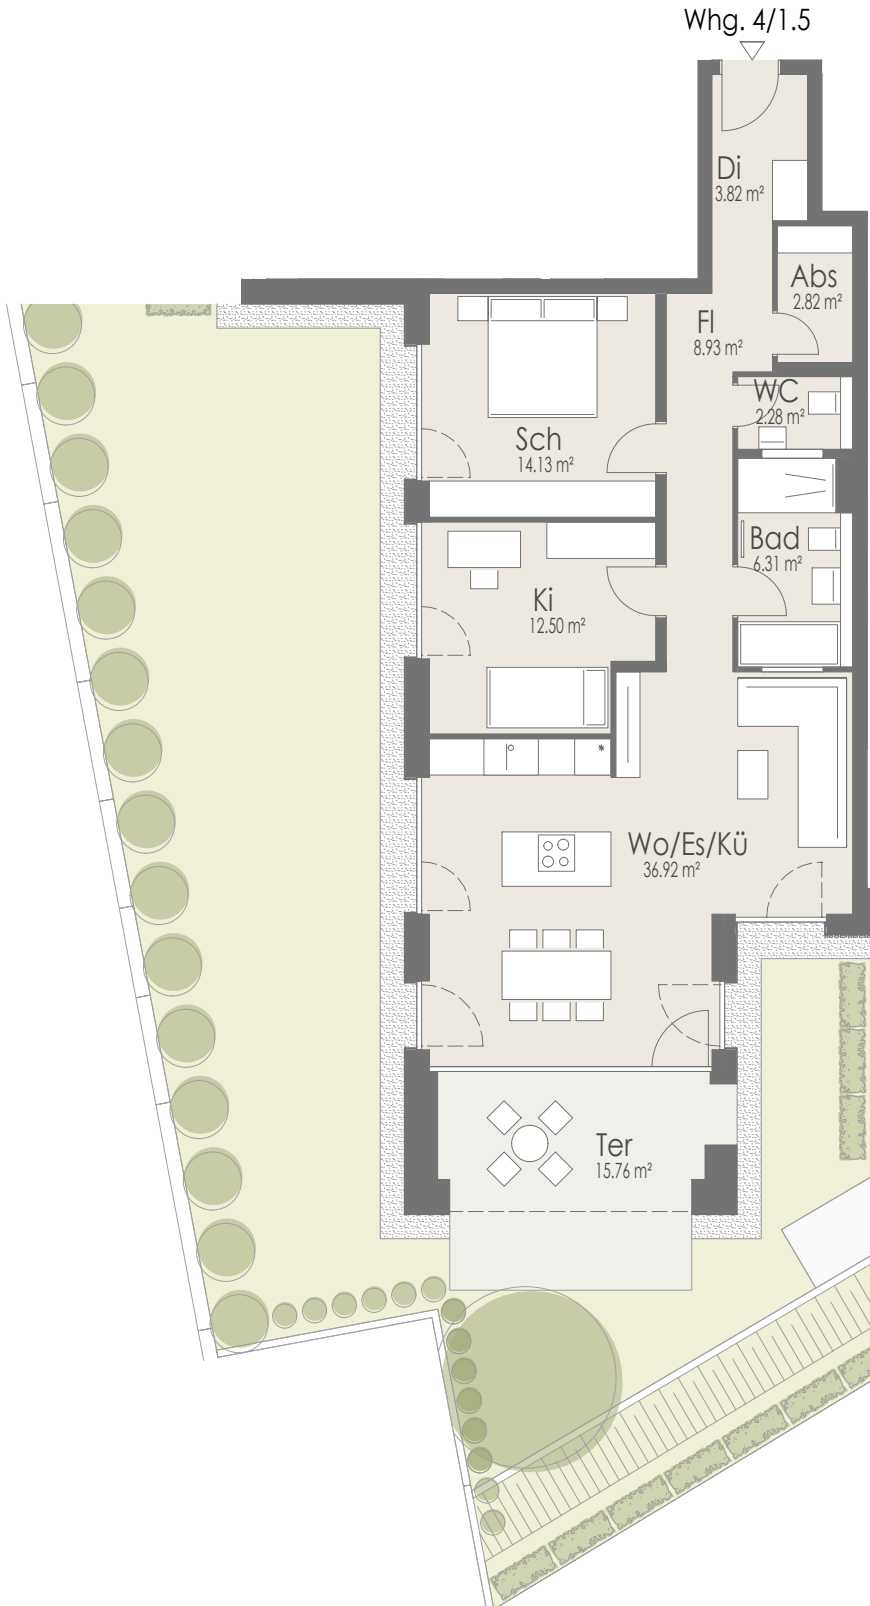

Wohnung 4/1.5

WOHNEN AM WASSERSCHLOSS
STEIN AM KOCHER

Lobenbacher Straße 4 + 4/1
74196 Stein am Kocher
www.neufeld-bau.com

Bauträger

Neufeld Wohnbau GmbH & Co. KG
Am Willenbach 5
74229 Oedheim
Fon: 07136/98890
immo@neufeld-bau.com
www.neufeld-bau.com

Beratung

Fon: 07136 9889-19

Wohnung 4/1.5 (EG)

Wohnfläche 94,29 m²

Maßstab 1:100

1 cm im Grundriss = 1,0 m in der Realität
Beim Ausdruck in 100% muss jedes der
hier dargestellten Quadrate 1 cm messen.