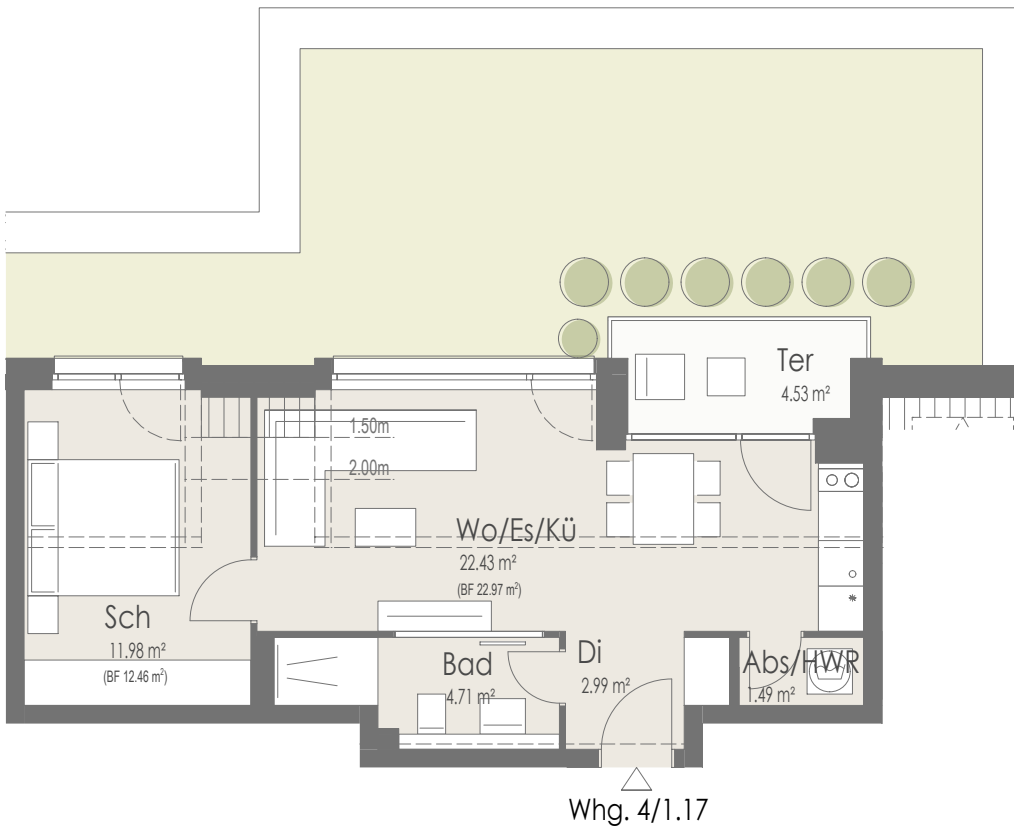

### Wohnung 4/1.17 (DG)

Wohnfläche 45,87 m<sup>2</sup>

### Maßstab 1:100

1 cm im Grundriss = 1,0 m in der Realität  
Beim Ausdruck in 100% muss jedes der hier dargestellten Quadrate 1 cm messen.