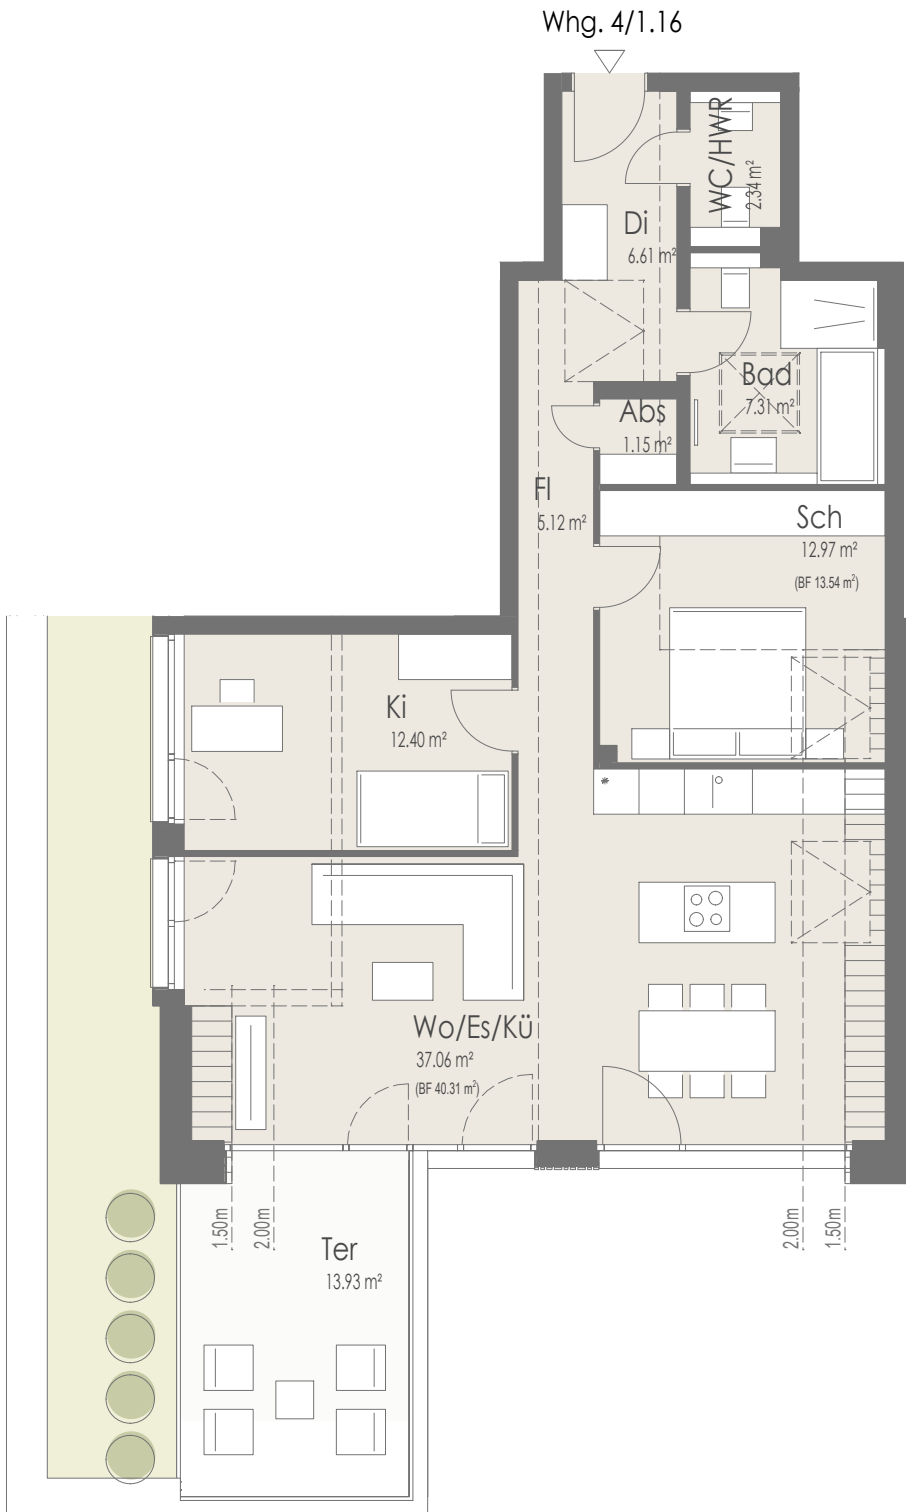

Wohnung 4/1.16

WOHNEN AM WASSERSCHLOSS
STEIN AM KOCHER

Lobenbacher Straße 4 + 4/1
74196 Stein am Kocher
www.neufeld-bau.com

Bauträger

Neufeld Wohnbau GmbH & Co. KG
Am Willenbach 5
74229 Oedheim
Fon: 07136/98890
immo@neufeld-bau.com
www.neufeld-bau.com

Beratung

Fon: 07136 9889-19

Wohnung 4/1.16 (DG)

Wohnfläche 91,93 m²

Maßstab 1:100

1 cm im Grundriss = 1,0 m in der Realität
Beim Ausdruck in 100% muss jedes der
hier dargestellten Quadrate 1 cm messen.