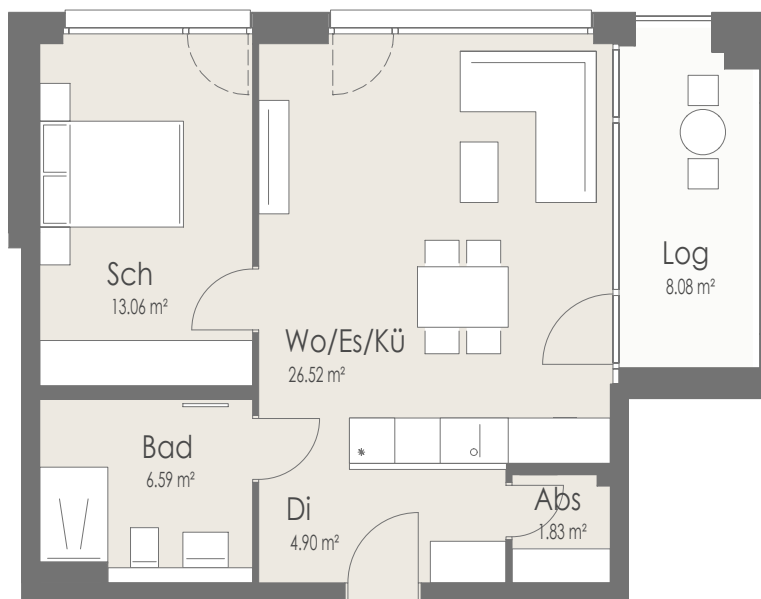

### Wohnung 4/1.12 (OG1)

Wohnfläche 56,94 m<sup>2</sup>

Whg. 4/1.12

### Maßstab 1:100

1 cm im Grundriss = 1,0 m in der Realität  
Beim Ausdruck in 100% muss jedes der  
hier dargestellten Quadrate 1 cm messen.