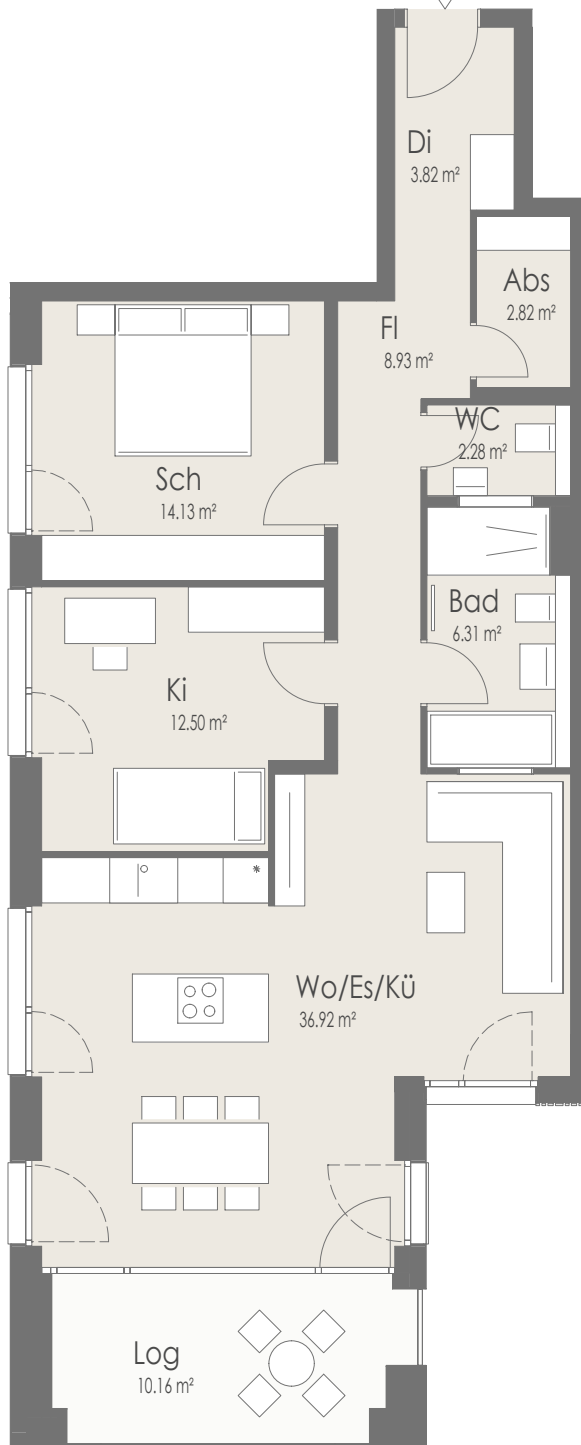

# Wohnung 4/1.11

WOHNEN AM WASSERSCHLOSS  
STEIN AM KOCHER

Whg. 4/1.11

Lobenbacher Straße 4 + 4/1  
74196 Stein am Kocher  
www.neufeld-bau.com

### Wohnung 4/1.11 (OG1)

Wohnfläche 92,79 m<sup>2</sup>

### Maßstab 1:100

1 cm im Grundriss = 1,0 m in der Realität  
Beim Ausdruck in 100% muss jedes der  
hier dargestellten Quadrate 1 cm messen.