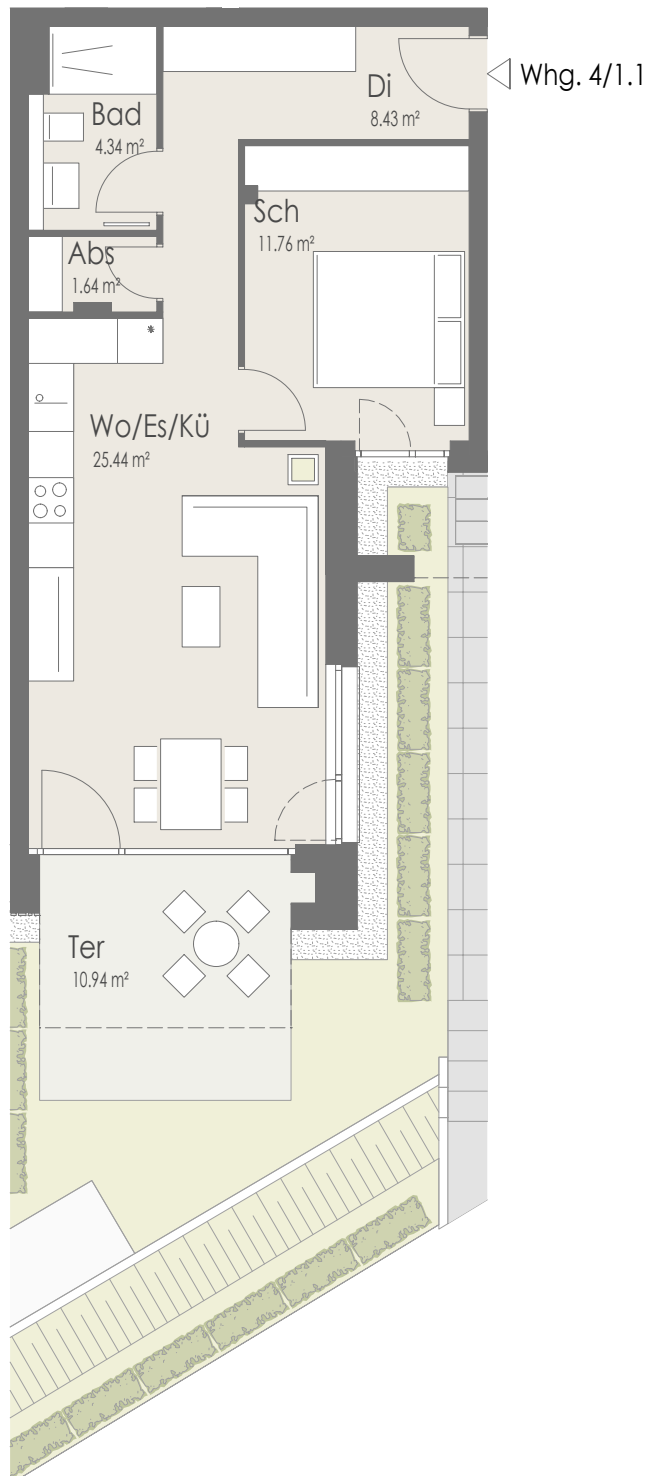

Wohnung 4/1.1

WOHNEN AM WASSERSCHLOSS
STEIN AM KOCHER

Lobenbacher Straße 4 + 4/1
74196 Stein am Kocher
www.neufeld-bau.com

Bauträger

Neufeld Wohnbau GmbH & Co. KG
Am Willenbach 5
74229 Oedheim
Fon: 07136/98890
immo@neufeld-bau.com
www.neufeld-bau.com

Beratung

Fon: 07136 9889-19

Wohnung 4/1.1 (EG)

Wohnfläche 56,28 m²

Maßstab 1:100

1 cm im Grundriss = 1,0 m in der Realität
Beim Ausdruck in 100% muss jedes der
hier dargestellten Quadrate 1 cm messen.