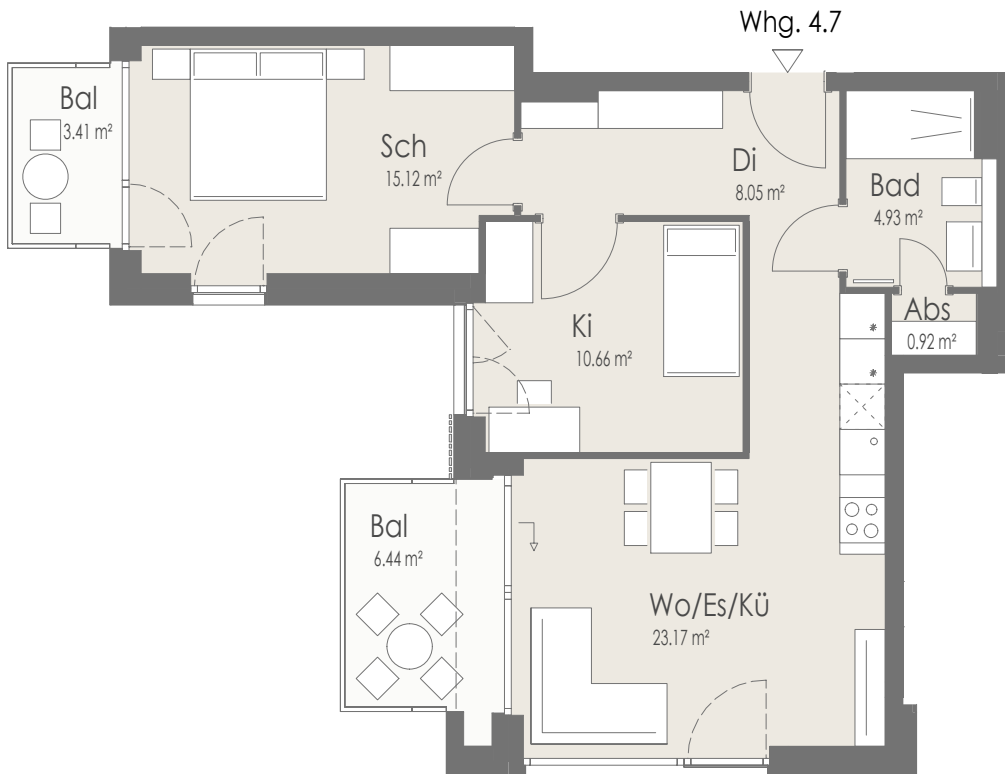

Wohnung 4.7

WOHNEN AM WASSERSCHLOSS
STEIN AM KOCHER