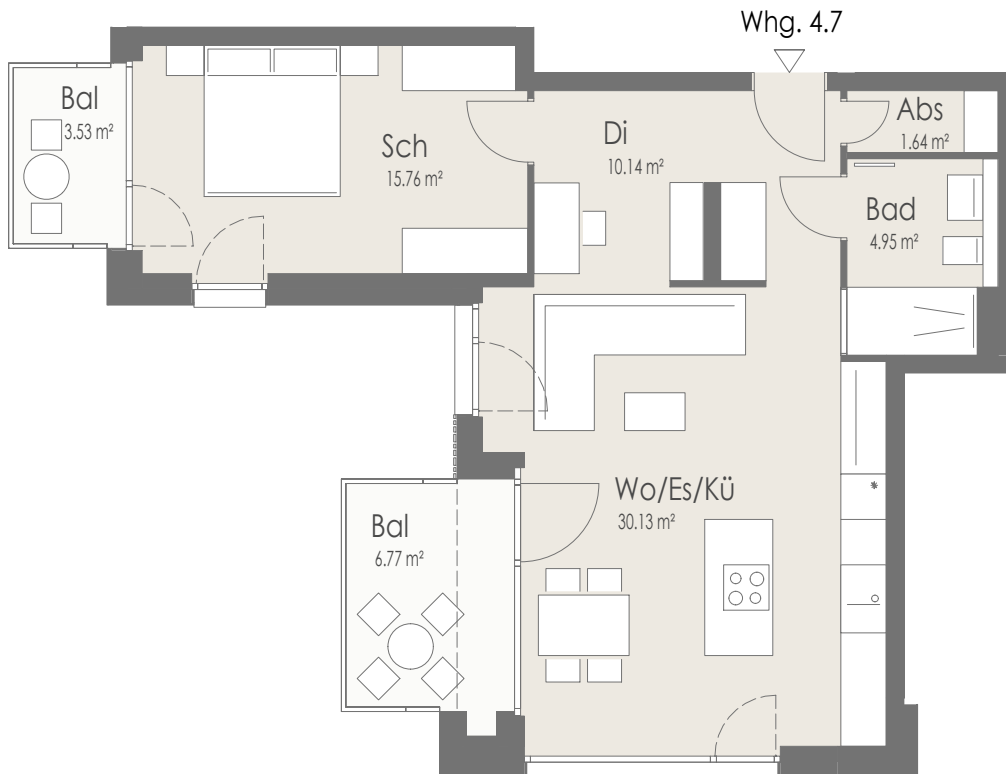

Wohnung 4.7

WOHNEN AM WASSERSCHLOSS
STEIN AM KOCHER