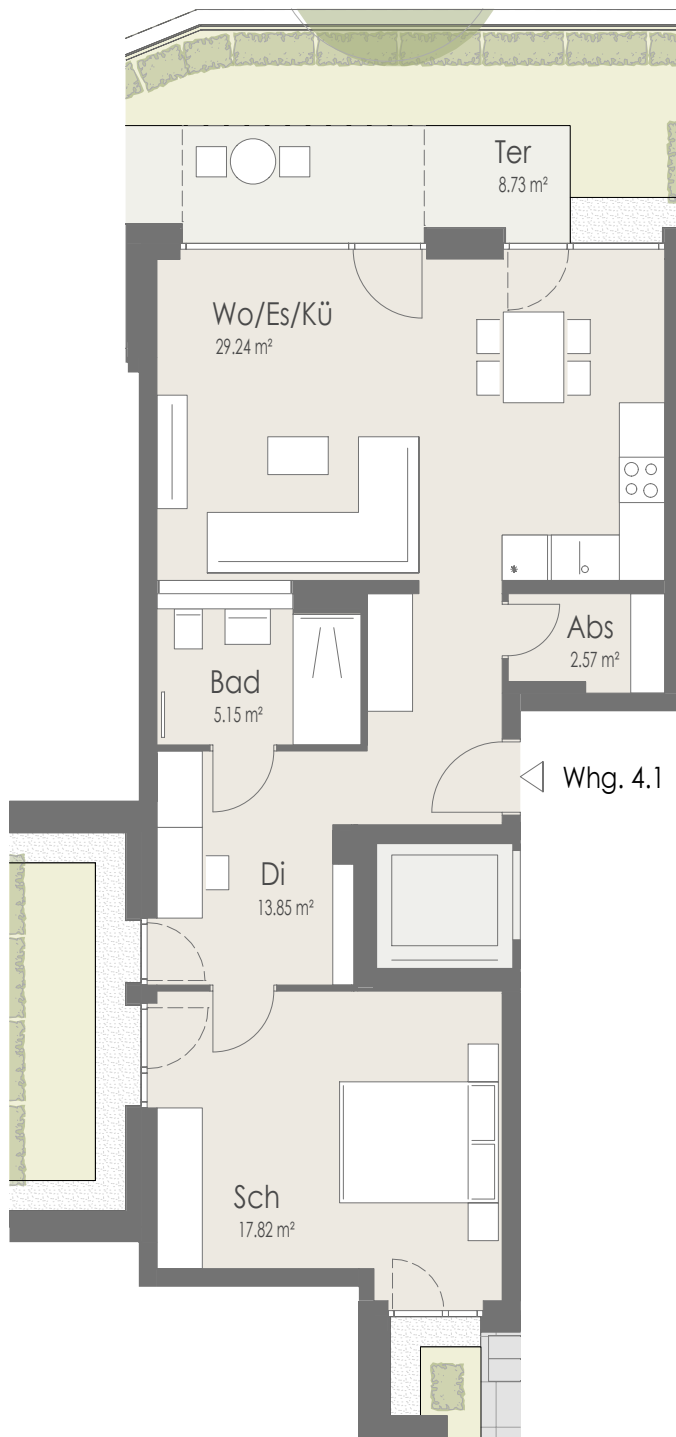

Wohnung 4.1

WOHNEN AM WASSERSCHLOSS
STEIN AM KOCHER

Lobenbacher Straße 4 + 4/1
74196 Stein am Kocher
www.neufeld-bau.com

Bauträger

Neufeld Wohnbau GmbH & Co. KG
Am Willenbach 5
74229 Oedheim
Fon: 07136/98890
immo@neufeld-bau.com
www.neufeld-bau.com

Beratung

Fon: 07136 9889-19

Wohnung 4.1 (EG)

Wohnfläche 72,06 m²

Maßstab 1:100

1 cm im Grundriss = 1,0 m in der Realität
Beim Ausdruck in 100% muss jedes der
hier dargestellten Quadrate 1 cm messen.