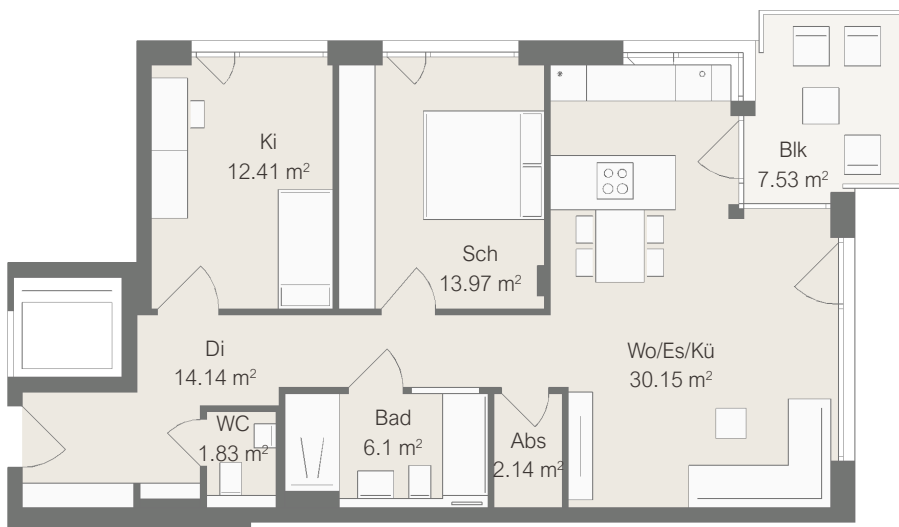

### Wohnung 8.8 (OG)

Wohnfläche 84,51 m<sup>2</sup>

### Maßstab 1:125

0,8 cm im Grundriss = 1,0 m in der Realität  
Beim Ausdruck in 100% muss jedes der  
hier dargestellten Quadrate 0,8 cm messen.