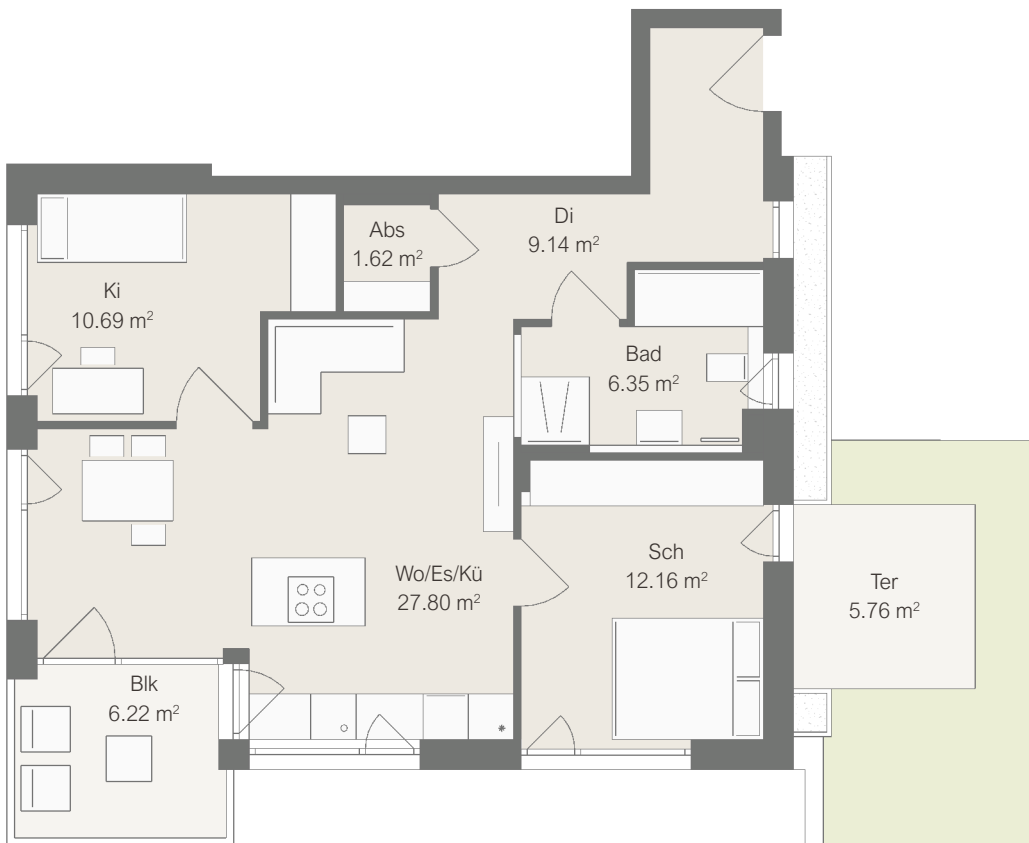

Wohnung 8.3

OFFENAUER STRASSE

OFFENAUER STRASSE IN
BAD FRIEDRICHSHALL

Offenauer Straße 8 + 10
74177 Bad Friedrichshall
www.neufeld-bau.com

Baütäger

Neufeld Wohnbau GmbH & Co. KG
Am Willenbach 5
74229 Oedheim
Fon: 07136/98890
immo@neufeld-bau.com
www.neufeld-bau.com

Beratung

Fon 07136 9889-19

Wohnung 8.3 (EG)

Wohnfläche 72,31 m²

Maßstab 1:100

1 cm im Grundriss = 1,0 m in der Realität
Beim Ausdruck in 100% muss jedes der
hier dargestellten Quadrate 1 cm messen.