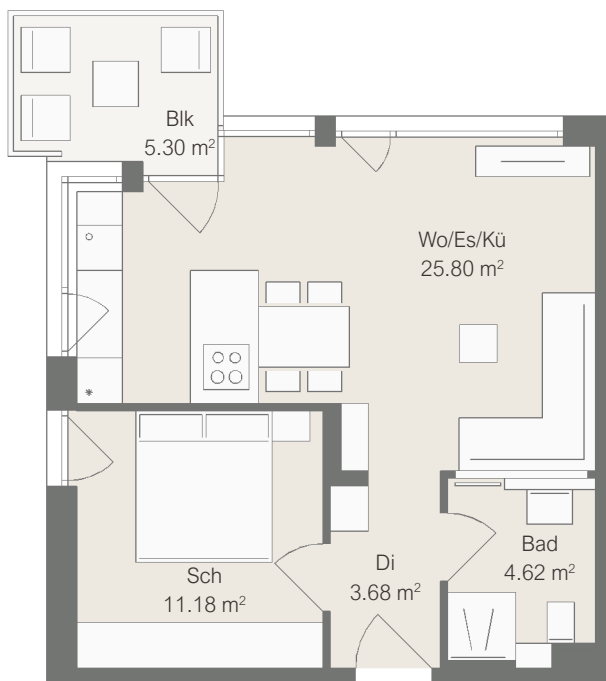

Beratung

Fon 07136 9889-19

Wohnung 10.12 (OG)

Wohnfläche 47,93 m²

Maßstab 1:100

1 cm im Grundriss = 1,0 m in der Realität
Beim Ausdruck in 100% muss jedes der
hier dargestellten Quadrate 1 cm messen.